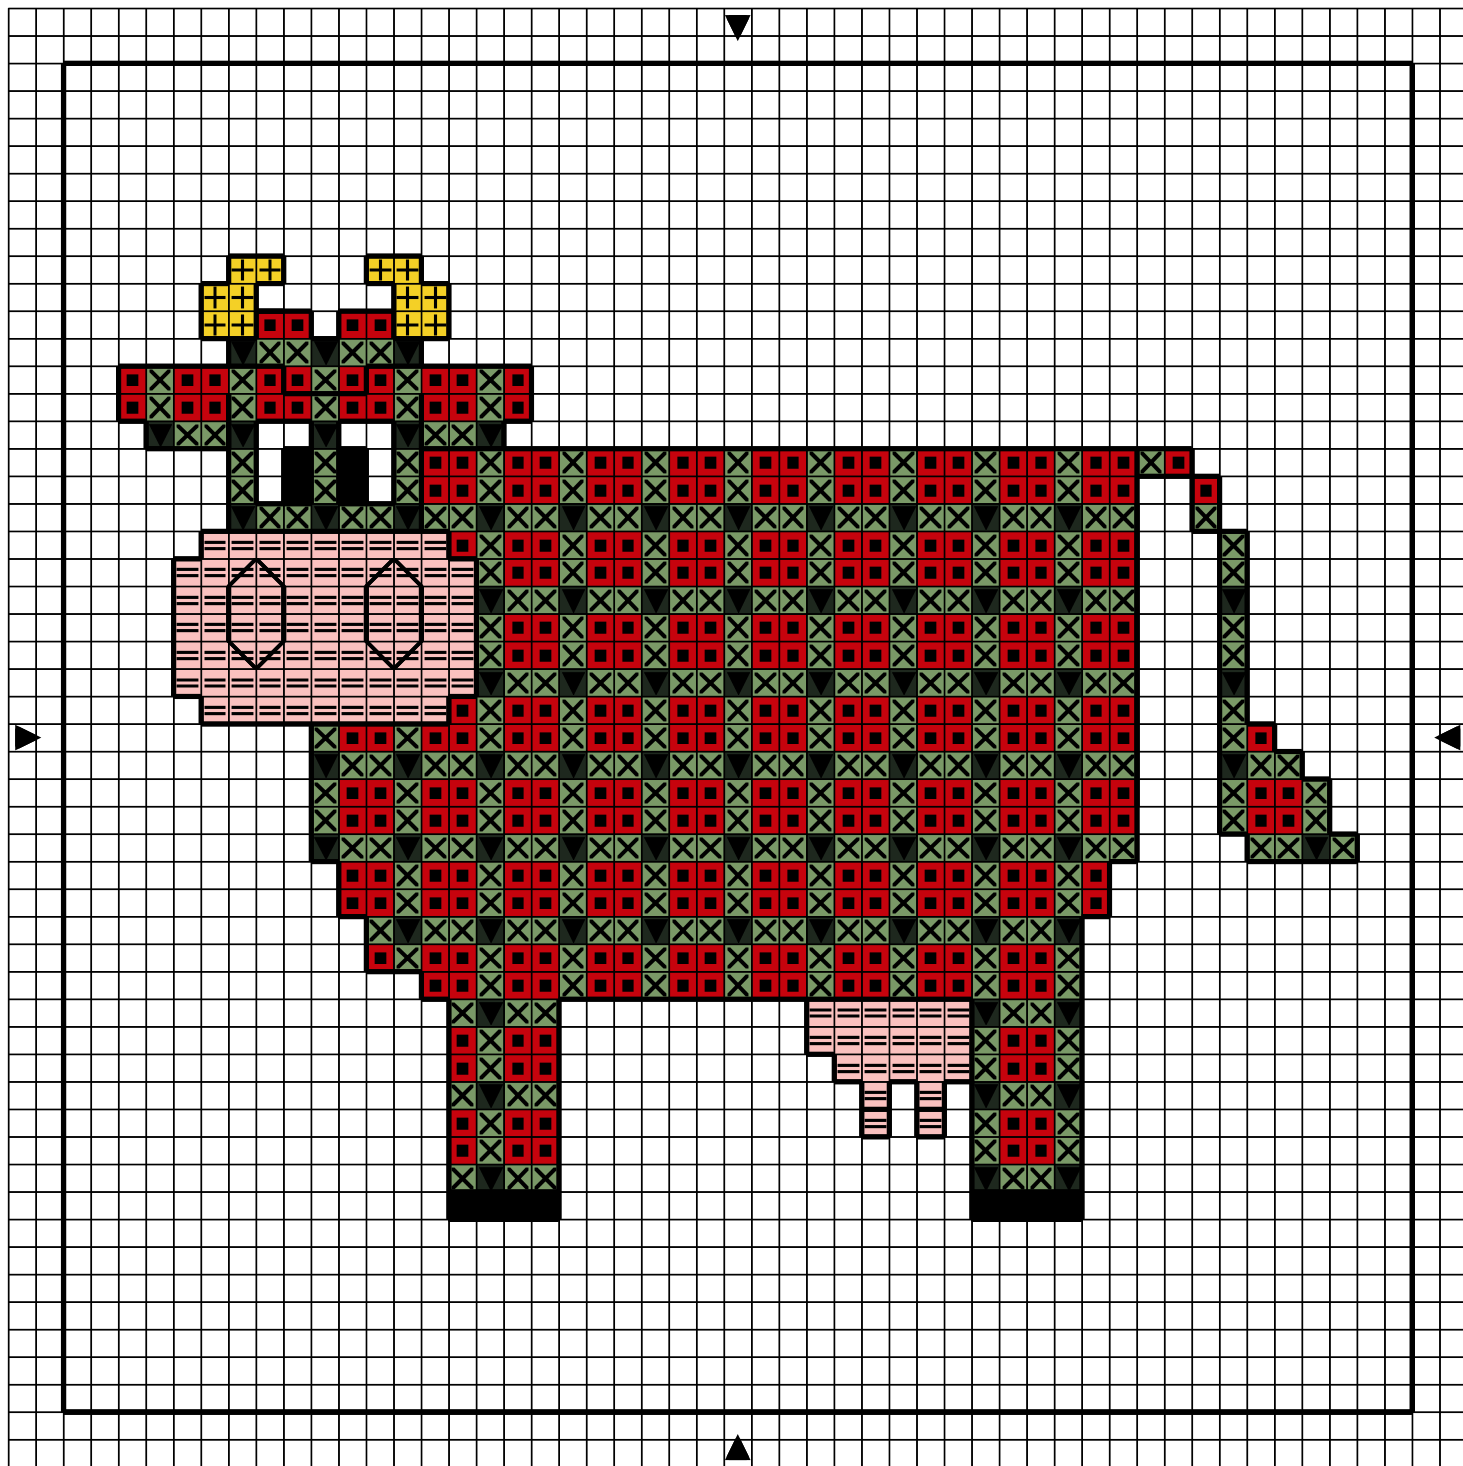

■	Noir	DMC
X	Pistachio Green lt	310
■	Christmas Red bright	368
▼	Sea Foam Green vy dk	666
=	Shell Pink vy lt	500
+	Lemon med	225
		307

Points arrière

— Noir 310

Dessiné par: Stéphanie C.

Copyright <http://silepointcompte.free.fr/>

	Noir	DMC	310
	Pistachio Green lt		368
	Christmas Red bright		666
	Sea Foam Green vy dk		500
	Shell Pink vy lt		225
	Lemon med		307

Points arrière

—Noir 310

Dessiné par: Stéphanie C.

Copyright <http://silepointcompte.free.fr/>